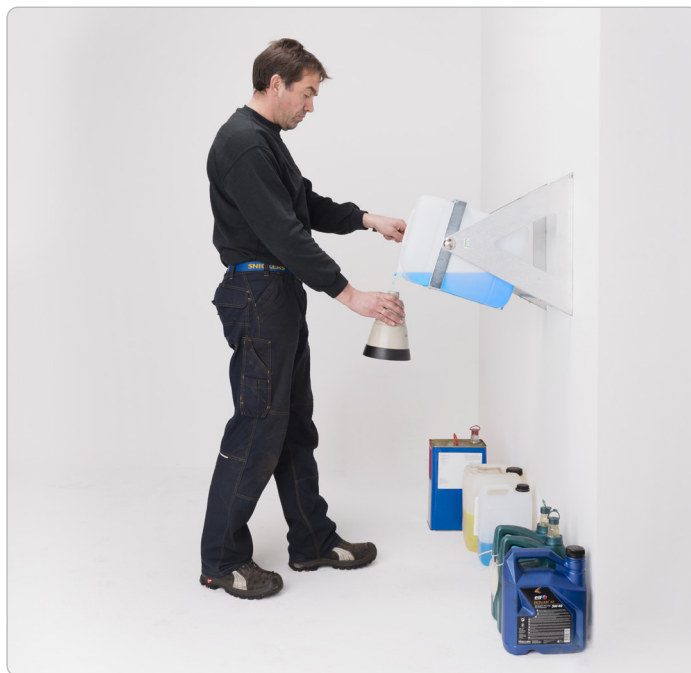

DUNKTIPPER

Smart og nem

- Ergonomisk god for ryggen
- Nem håndtering og tømning af dunke
- Passer til 25 l dunke

Velegnet til vægmontage

DT-25

Model	DT-25	
Kapacitet	l	25
Vægt	kg	5
Dimension	mm	280 x 260 x 410
Varenr.	8540025	